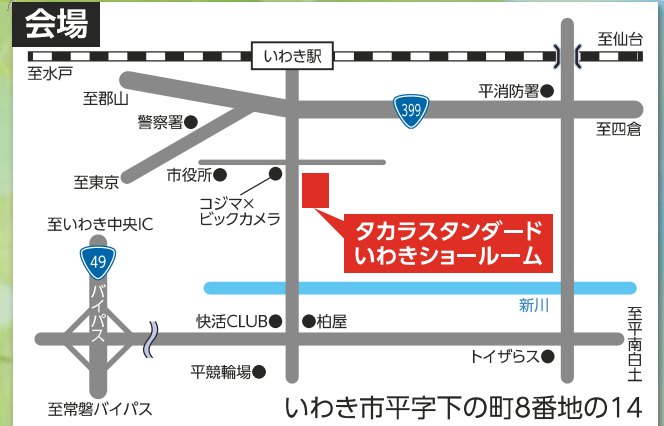

Takara standard
Gas One

リフォーム 相談会!

6/20日 10:00 ~ 16:00

チラシ商品 7/10まで 電話注文OK
☎0120-43-3148 お問合せ受付時間 9:00~17:00

inタカラスタンダードいわきショールーム

システムキッチン・システムバス・洗面台
Takara standard 水廻り3点セット

※画像はイメージです。
MINA ミーナ Refit リフィット
グリーン住宅ポイント 最大で100,000pt ゲット!
¥698,000 税別
関連部材・取付工事費別途 ¥767,800 税込
Ondine オンデザイン